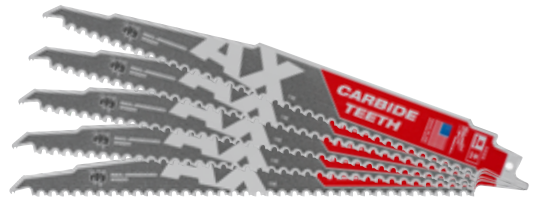

95,88 € inkl. MwSt.* // 79,90 € exkl. MwSt.*

SIE SPAREN
29,16 € INKL. MWST.* //
24,30 € EXKL. MWST.*

ZUBEHÖR

MULTITOOL ZUBEHÖRSET HOLZ & METALL 5-TLG.

Art.-Nr. 48906115

INHALT:

- 35 mm Tauchsägeblatt für weiches und hartes Holz mit 3-Cut-Verzahnung
- 2 x 35 mm Bi-Metall Tauchsägeblatt für Holz und Holz mit Nägeln
- 2 x 28 mm Multimaterial Bi-Metall Tauchsägeblatt